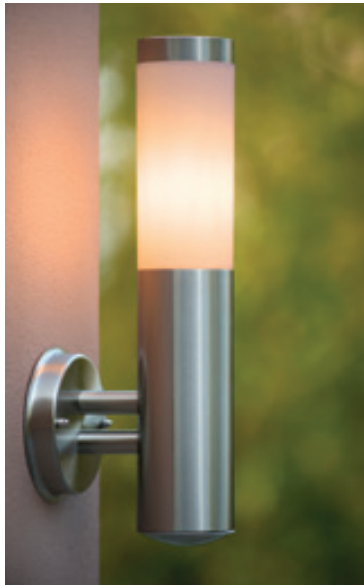

KIBO

- E27/60 W max./excl.
- Ø 7,5 cm/H 39cm/W 15cm 14863/01/12
- Ø 7,5 cm/H 45cm 14863/45/12
- color satin Chrome
- inox 304/acrylic diffuser

14863/01/12