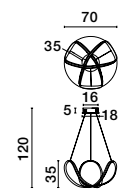

Adjustable

LED 63 Watt 24 Volt 2500Ma

3043Lm 3000K IP20

D: 70 H: 150 cm

APUS | 9348051
Sandy Black Steel Aluminium
& Acrylic
LED 50 Watt 60 Volt
1800Lm 3000K IP20
D: 70 H: 120 cm

APUS | 9348052
Sandy White Steel Aluminium
& Acrylic
LED 50 Watt 60 Volt
2158Lm 3000K IP20
D: 70 H: 120 cm