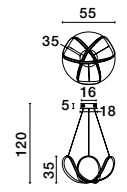

APUS | 9348053
Sandy Black Steel Aluminium
& Acrylic
LED 45 Watt 60 Volt
1450Lm 3000K IP20
D: 55 H: 120 cm