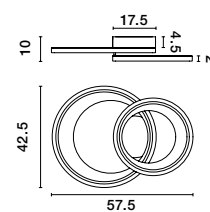

PAD | 9180303

Chrome Aluminium
White Metal & Acrylic
LED 85 Watt 220-240 Volt
1080Lm 3000K IP20
D: 82 H: 120 cm

PAD | 9180301

Chrome Aluminium
White Metal & Acrylic
LED 34.5 Watt 220-240 Volt
1656Lm 3000K IP20
L: 57.5 W: 42.5 H: 10 cm