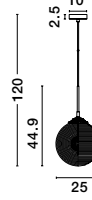

ATHENA | 9191211

Amber Glass
Brass Metal
E27 1x60 Watt 220-240 Volt
IP20 Bulb Excluded
D: 25 H: 120 cm