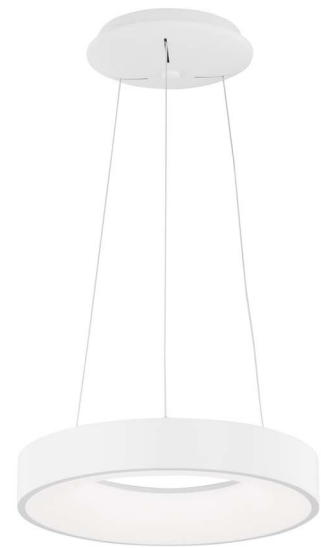

LAND | 9353851

Sandy Black Aluminium
& Acrylic
LED 50 Watt 220-240 Volt
50-60Hz 1200Ma
3250Lm 4000K IP20
D: 60 H: 9 cm

LAND | 9453431

Sandy Black Aluminium
& Acrylic
LED 30 Watt 220-240 Volt
50-60Hz 750Ma
1950Lm 3000K IP20
D: 38 H: 120 cm