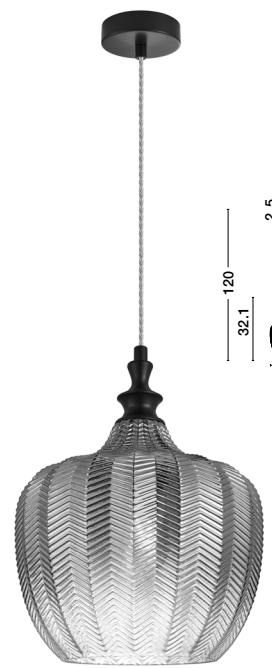

HECTOR | 9190032

Chrome Metal
Amber Glass
E27 1x60 Watt 220-240 Volt
IP20 Bulb Excluded
D: 30 H: 120 cm

HECTOR | 9190033

Chrome Metal
Opal Glass
E27 1x60 Watt 220-240 Volt
IP20 Bulb Excluded
D: 30 H: 120 cm