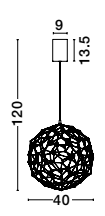

NOVA LUCE

SOLE | 9186001

Gold Metal
LED 36 Watt 220-240 Volt
2520Lm 3000K IP20
D: 60 H: 120 cm

NEBULA | 9186807

Gold Metal
LED 33.6 Watt 220-240 Volt
2352Lm 3000K IP20
L: 94.5 W: 32.5 H: 120 cm

NEBULA | 9186814