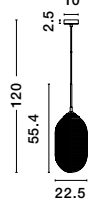

ATHENA | 9119111

Amber Glass
Brass Metal
E27 1x60 Watt 220-240 Volt
IP20 Bulb Excluded
D: 22.5 H: 120 cm