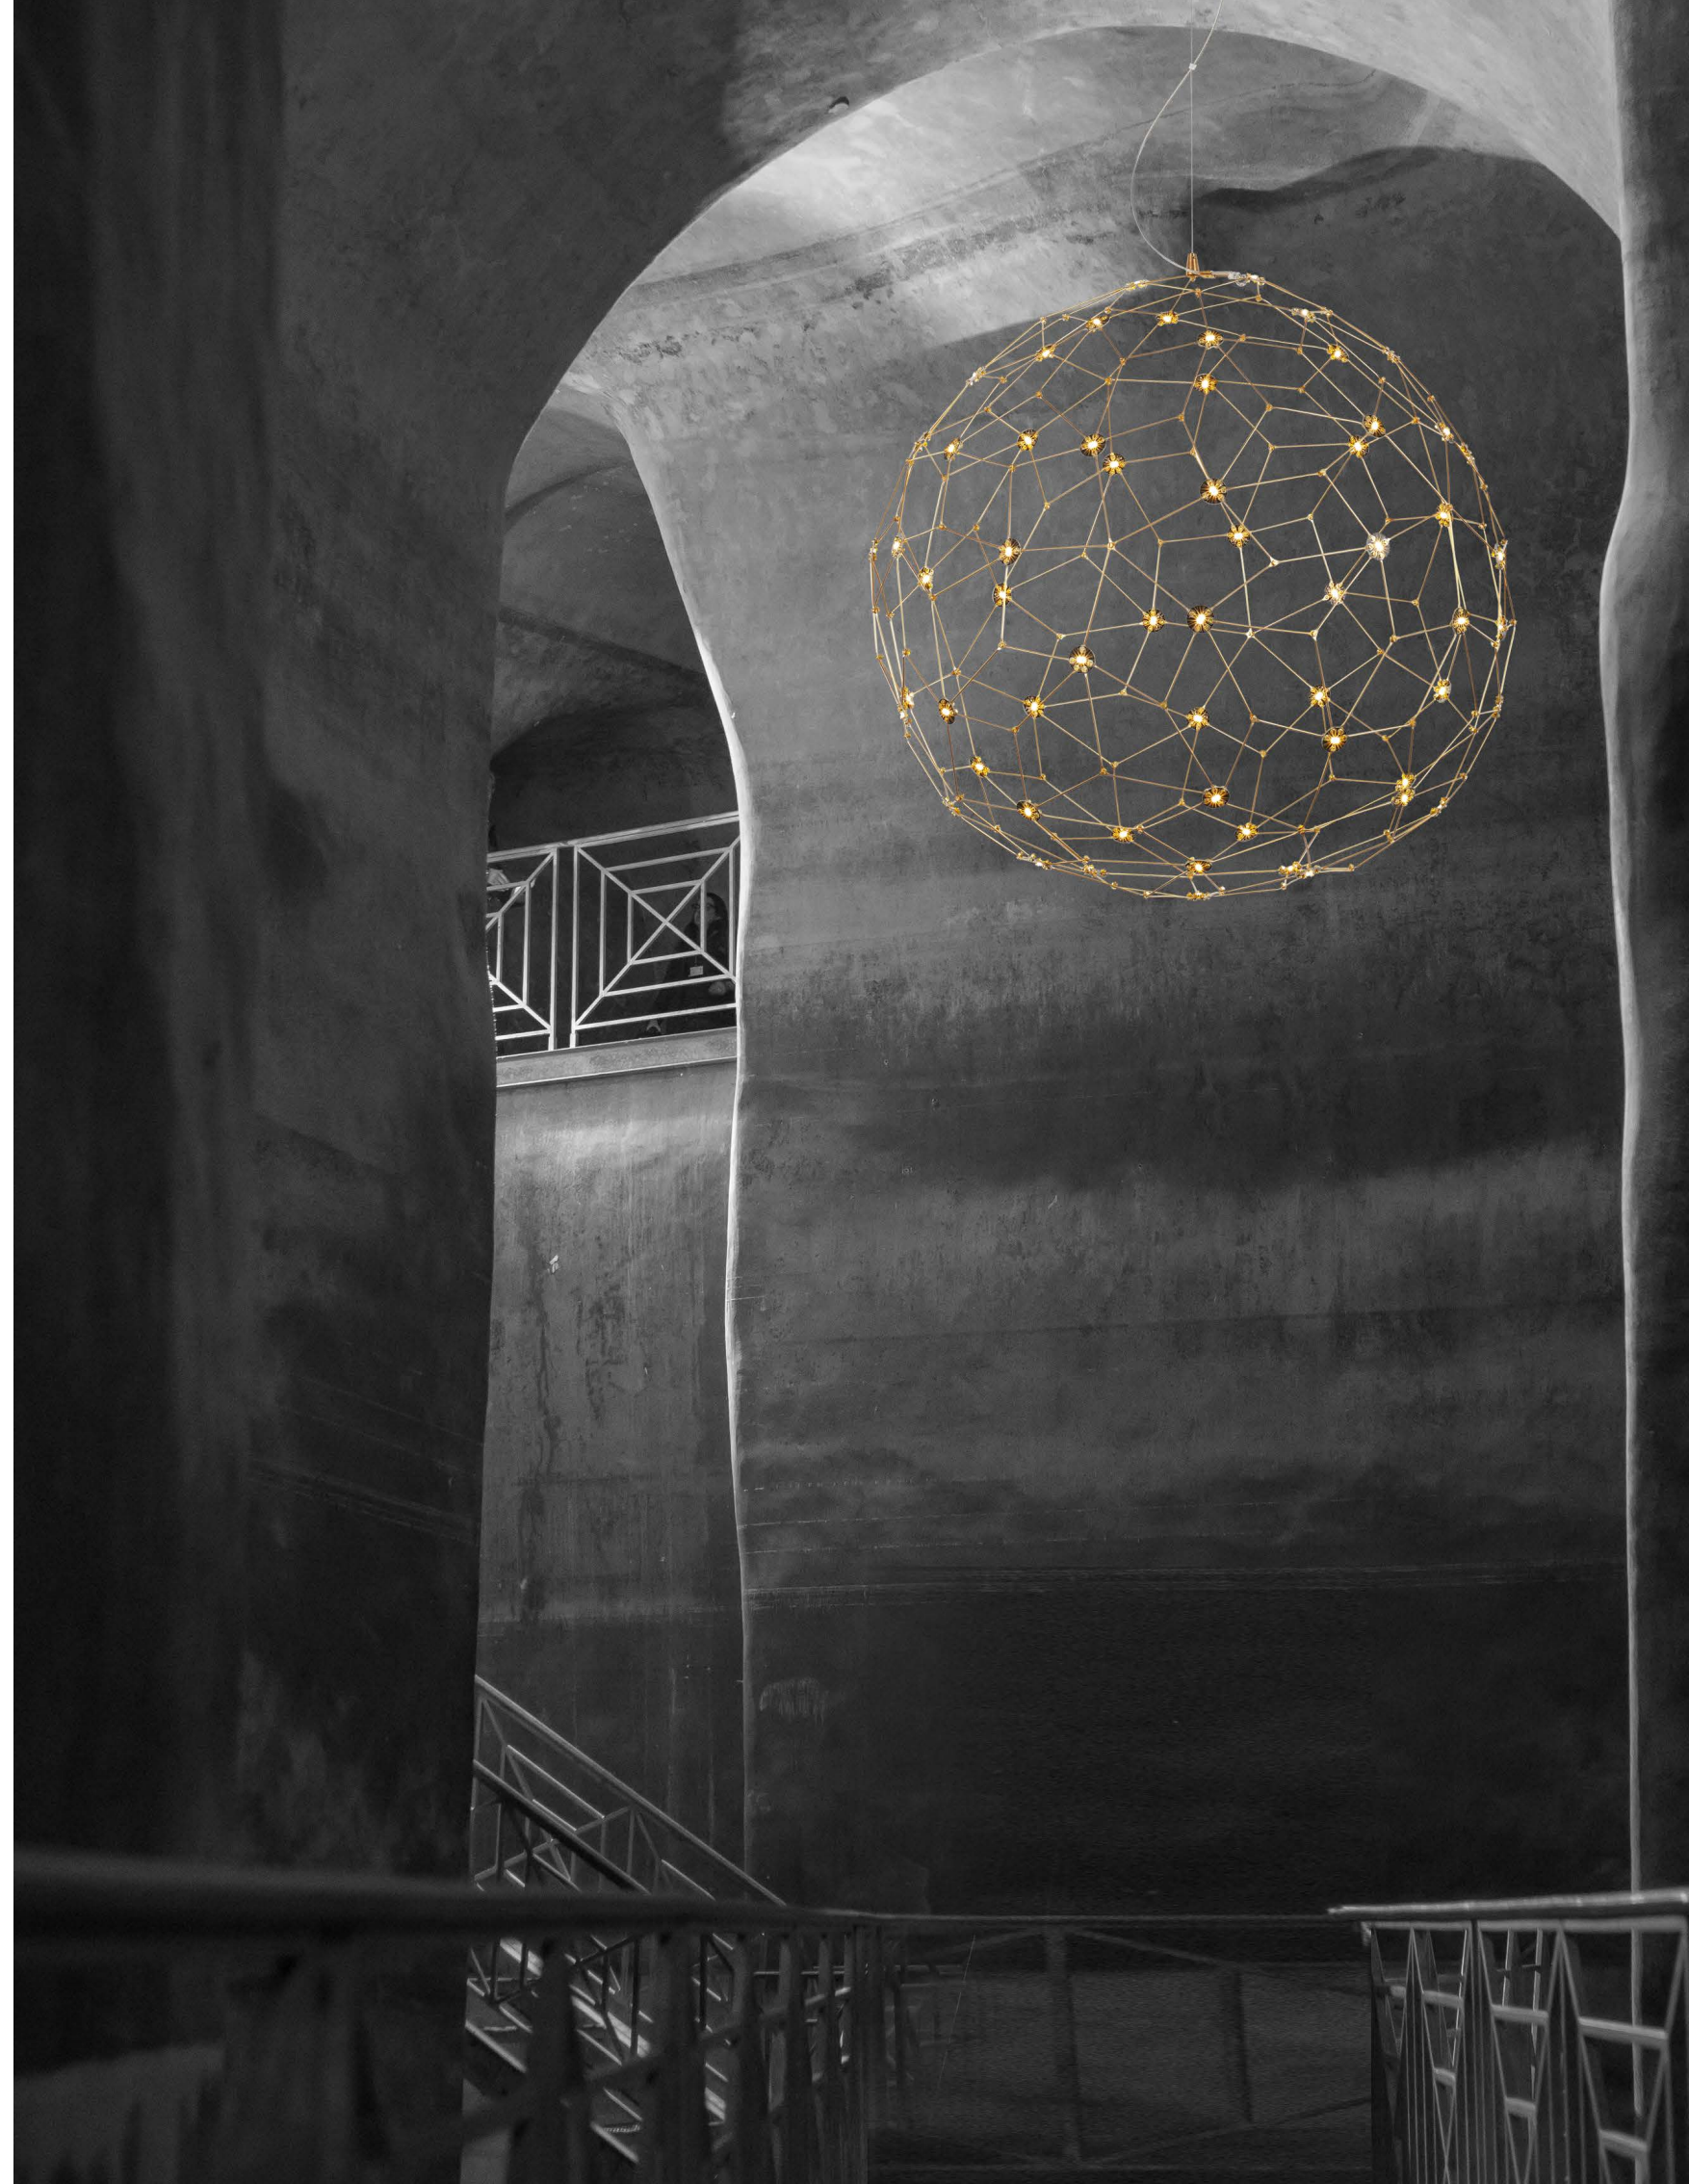

NOVA LUCE

SOLE | 9186001

Gold Metal
LED 36 Watt 220-240 Volt
2520Lm 3000K IP20
D: 60 H: 120 cm

NEBULA | 9186807

Gold Metal
LED 33.6 Watt 220-240 Volt
2352Lm 3000K IP20
L: 94.5 W: 32.5 H: 120 cm

NEBULA | 9186814