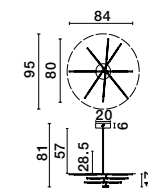

ADVENT | 9180780

Black Metal & Acrylic
LED 40 Watt 220-240V Volt
2800Lm 3000K IP20
L: 84 W: 80 H: 81 cm

ADVENT | 9180761

Black Metal & Acrylic
LED 30 Watt 220-240V Volt
2100Lm 3000K IP20
L: 84 W: 77 H: 25.5 cm

ADVENT | 9180727

Black Metal & Acrylic
LED 17.3 Watt 220-240 Volt
1211Lm 3000K IP20
D: 18 L: 140 cm

ADVENT | 9180712

Black Metal & Acrylic
LED 4.6 Watt 220-240 Volt
280Lm 3000K IP20
L: 10 W: 6 L: 37 cm