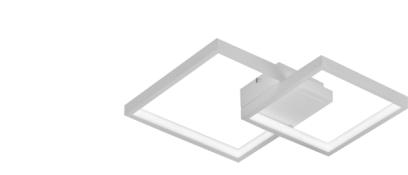

ENIGMA | 9364038
Not Dimmable

Sandy White Steel Aluminium & Acrylic
LED 19 Watt 48 Volt
1342Lm 3000K IP20
L: 32 W: 32 H: 6 cm