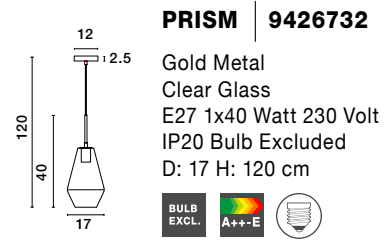

MOND | 9731214

Satin Gold Metal
Clear Glass
E14 3x40 Watt 220-240 Volt
IP20 Bulb Excluded
D: 43 H: 120 cm

MOND | 9731215
Satin Gold Metal
Clear Glass
E14 6x40 Watt 220-240 Volt
IP20 Bulb Excluded
D: 51 H: 120 cm

MOND | 9738200

Satin Gold Metal
Clear Glass
E14 6x40 Watt 220-240 Volt
IP20 Bulb Excluded
L: 18 W: 27.5 H: 40 cm

MOND | 9731216
Satin Gold Metal
Clear Glass
E14 3x40 Watt 220-240 Volt
IP20 Bulb Excluded
L: 76.5 W: 18 H: 120 cm