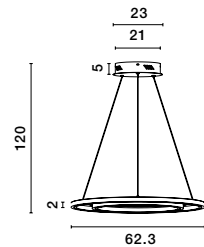

PAD | 9180302

Chrome Aluminium
White Metal & Acrylic
LED 47.5 Watt 220-240 Volt
2280Lm 3000K IP20
D: 62 H: 120 cm