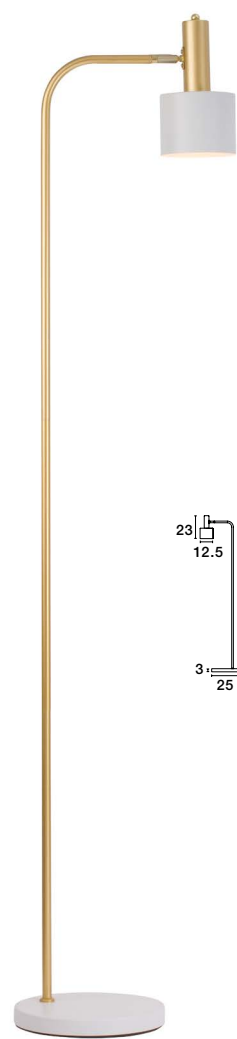

PAZ | 9426653
Gold Metal
White Metal Shade
White Base
E27 1x40 Watt 230 Volt
IP20 Bulb Excluded
D: 12.5 H: 165 cm

BULB EXCL. **A++-E**