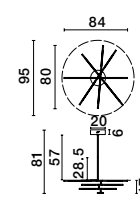

ADVENT | 9180781

Gold Metal & Acrylic
LED 40 Watt 220-240V Volt
2800Lm 3000K IP20
L: 84 W: 80 H: 81 cm

ADVENT | 9180762

Gold Metal & Acrylic
LED 30 Watt 220-240V Volt
2100Lm 3000K IP20
L: 84 W: 77 H: 25.5 cm

ADVENT | 9180726

Gold Metal & Acrylic
LED 17.3 Watt 220-240 Volt
1211Lm 3000K IP20
D: 18 L: 140 cm

ADVENT | 9180711

Gold Metal & Acrylic
LED 4.6 Watt 220-240 Volt
280Lm 3000K IP20
L: 10 W: 6 L: 37 cm