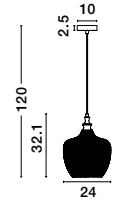

LONI | 9191243
Matt Black Metal
Dark Blue Glass
E27 1x60 Watt 220-240 Volt
IP20 Bulb Excluded
D: 24 H: 120 cm