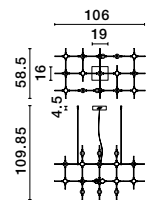

A-TOMO | 9180630

Gold Metal & Acrylic
LED 72 Watt 220-240 Volt
5040Lm 3000K IP20
L: 106 W: 58.5 H: 150 cm

A-TOMO | 9180673

Gold Metal & Acrylic
LED 7.2 Watt 220-240 Volt
504Lm 3000K IP20
L: 30.5 W: 10 H: 40 cm

A-TOMO | 9180636

Gold Metal & Acrylic
LED 86.4 Watt 220-240 Volt
6048Lm 3000K IP20
L: 93 W: 93 H: 50 cm