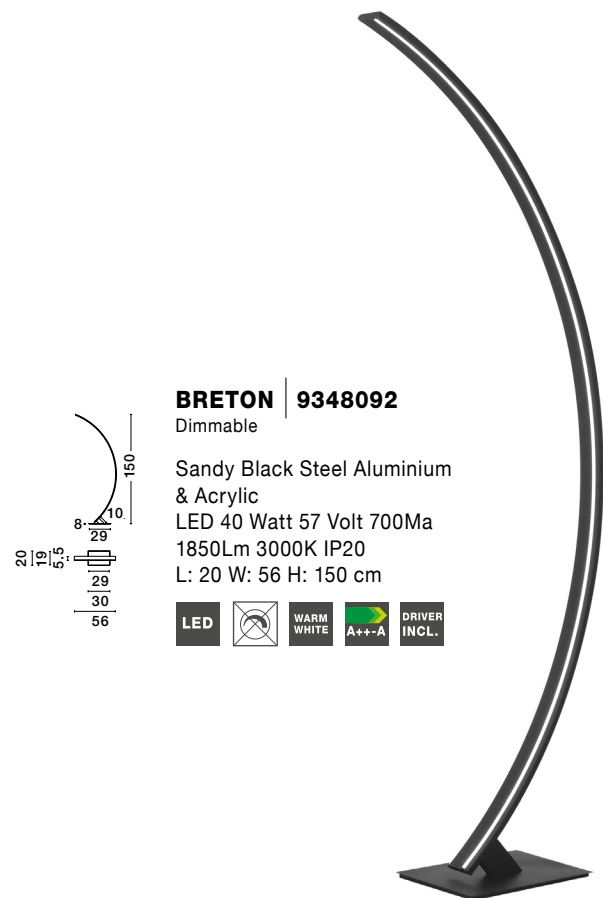

ADVENT | 9180711

Gold Metal & Acrylic
LED 4.6 Watt 220-240 Volt
280Lm 3000K IP20
L: 10 W: 6 L: 37 cm

PAD | 9180302

Chrome Aluminium
White Metal & Acrylic
LED 47.5 Watt 220-240 Volt
2280Lm 3000K IP20
D: 62 H: 120 cm

PAD | 9180303

Chrome Aluminium
White Metal & Acrylic
LED 85 Watt 220-240 Volt
1080Lm 3000K IP20
D: 82 H: 120 cm

PAD | 9180301

Chrome Aluminium
White Metal & Acrylic
LED 34.5 Watt 220-240 Volt
1656Lm 3000K IP20
L: 57.5 W: 42.5 H: 10 cm

LED WARM WHITE A++-A DRIVER INCL.

Adjustable

BRETON | 9392011

Dimmable

Sandy Black Steel
Aluminium & Acrylic
Adjustable
LED 55 Watt 90 Volt 600Ma
2475Lm 3000K IP20
D: 80 W: 40 H: 120 cm

Adjustable

BRETON | 9392012

Dimmable

Sandy Black Steel
Aluminium & Acrylic
Adjustable
LED 93 Watt
3422Lm 3000K IP20
D: 80 D: 80 H: 120 cm

BRETON | 9348092

Dimmable

Sandy Black Steel Aluminium
& Acrylic
LED 40 Watt 57 Volt 700Ma
1850Lm 3000K IP20
L: 20 W: 56 H: 150 cm