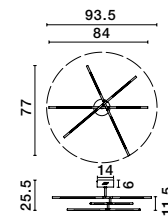

ADVENT | 9180723

Black Metal & Acrylic
LED 9.2 Watt 220-240 Volt
560Lm 3000K IP20
L: 74 W: 12 L: 7.5 cm

ADVENT | 9180780

Black Metal & Acrylic
LED 40 Watt 220-240V Volt
2800Lm 3000K IP20
L: 84 W: 80 H: 81 cm