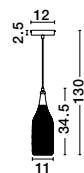

NEVA | 9402435

Black Metal
Black PVC Wire
E27 1x40 Watt 230 Volt
IP20 Bulb Excluded
D: 11 H: 130 cm