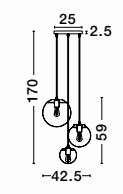

MOND | 9738200

Satin Gold Metal
Clear Glass
E14 6x40 Watt 220-240 Volt
IP20 Bulb Excluded
L: 18 W: 27.5 H: 40 cm

MOND | 9731216
Satin Gold Metal
Clear Glass
E14 3x40 Watt 220-240 Volt
IP20 Bulb Excluded
L: 76.5 W: 18 H: 120 cm