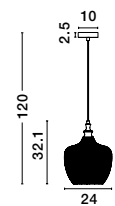

LONI | 9191241
Brass Metal
Amber Glass
E27 1x60 Watt 220-240 Volt
IP20 Bulb Excluded
D: 24 H: 120 cm