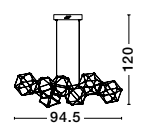

NOVA LUCE

SOLE | 9186001

Gold Metal
LED 36 Watt 220-240 Volt
2520Lm 3000K IP20
D: 60 H: 120 cm

NEBULA | 9186807

Gold Metal
LED 33.6 Watt 220-240 Volt
2352Lm 3000K IP20
L: 94.5 W: 32.5 H: 120 cm

NEBULA | 9186814