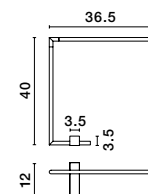

ADVENT | 9180783

Black Metal & Acrylic
LED 56 Watt 220-240V Volt
4200Lm 3000K IP20
D: 85 H: 120 cm