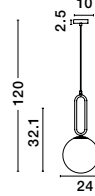

GRUS | 9191252

Matt Black Metal
Opal Glass
E27 1x60 Watt 220-240 Volt
IP20 Bulb Excluded
D: 25 H: 120 cm