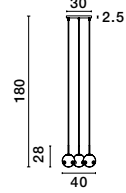

9426753

Gold Metal
Smoky Glass
Black PVC Wire
E27 3x40 Watt 230 Volt
IP20 Bulb Excluded
D: 40 H: 180 cm