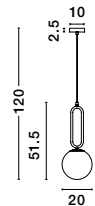

GRUS | 9191202

Matt Black Metal
Opal Glass
E27 1x60 Watt 220-240 Volt
IP20 Bulb Excluded
D: 20 H: 120 cm