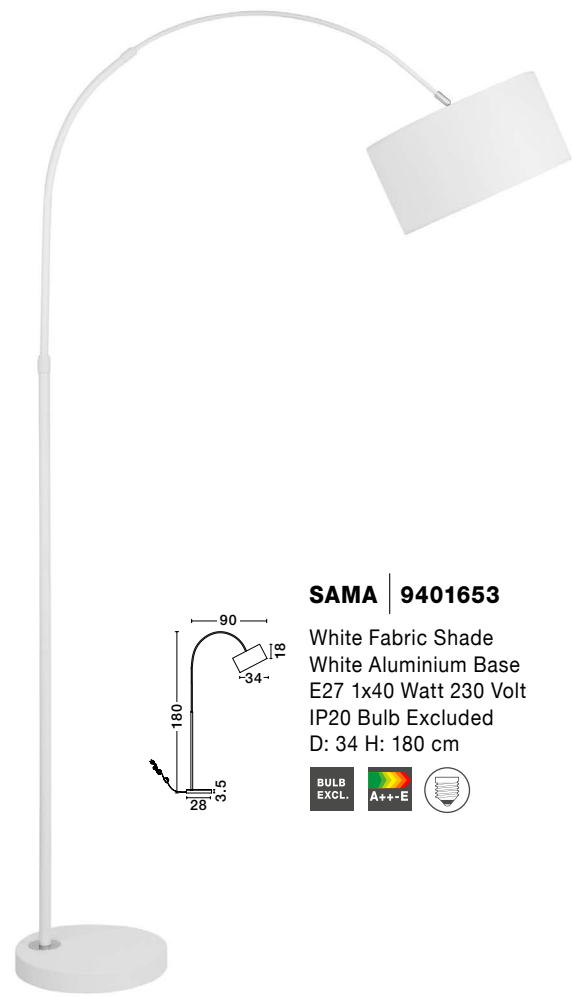

SAMA | 9401653
White Fabric Shade
White Aluminium Base
E27 1x40 Watt 230 Volt
IP20 Bulb Excluded
D: 34 H: 180 cm

BULB EXCL. A++-E