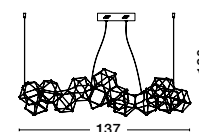

NOVA LUCE

SOLE | 9186001

Gold Metal
LED 36 Watt 220-240 Volt
2520Lm 3000K IP20
D: 60 H: 120 cm

NEBULA | 9186807

Gold Metal
LED 33.6 Watt 220-240 Volt
2352Lm 3000K IP20
L: 94.5 W: 32.5 H: 120 cm

NEBULA | 9186814