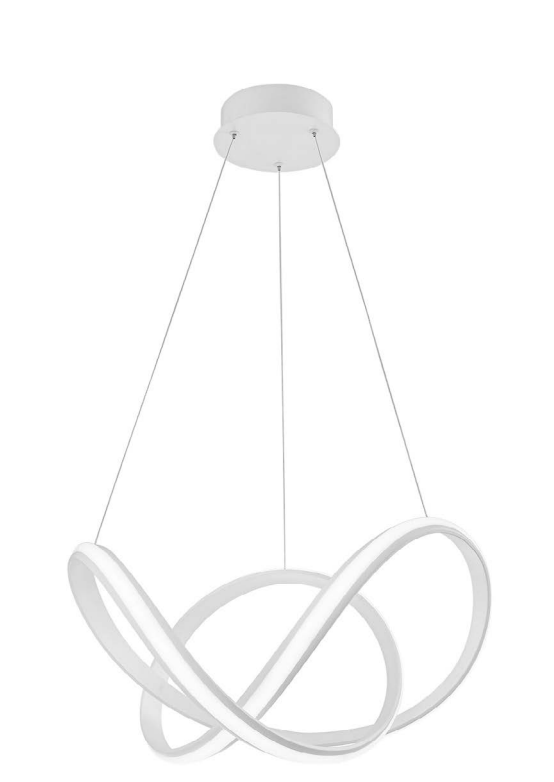

APUS | 9348054
Sandy White Steel Aluminium
& Acrylic
LED 45 Watt 60 Volt
1720Lm 3000K IP20
D: 55 H: 120 cm