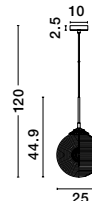

ATHENA | 9191212

Opal Glass
Brass Metal
E27 1x60 Watt 220-240 Volt
IP20 Bulb Excluded
D: 25 H: 120 cm