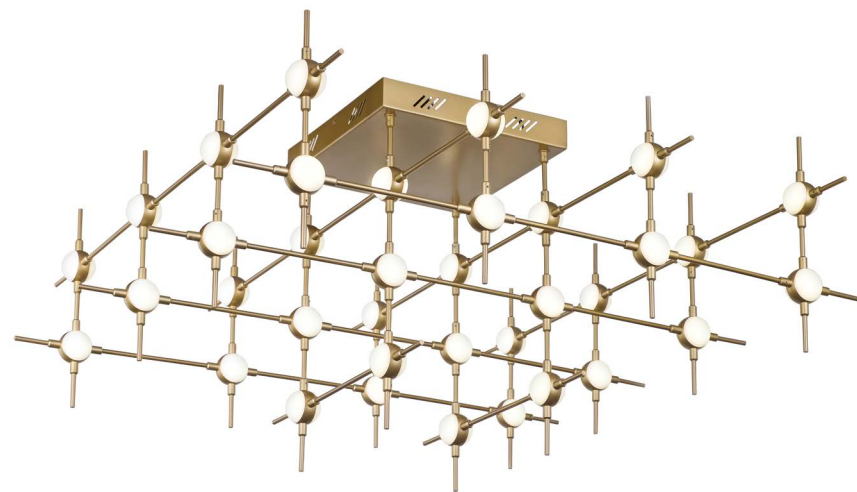

NOVA LUCE

SOLE | 9186001

Gold Metal
LED 36 Watt 220-240 Volt
2520Lm 3000K IP20
D: 60 H: 120 cm

NEBULA | 9186807

Gold Metal
LED 33.6 Watt 220-240 Volt
2352Lm 3000K IP20
L: 94.5 W: 32.5 H: 120 cm

NEBULA | 9186814

Gold Metal
LED 67.2 Watt 220-240 Volt
4704Lm 3000K IP20
L: 137 W: 54 H: 120 cm

A-TOMO | 9180630

Gold Metal & Acrylic
 LED 72 Watt 220-240 Volt
 5040Lm 3000K IP20
 L: 106 W: 58.5 H: 150 cm

A-TOMO | 9180673

Gold Metal & Acrylic
 LED 7.2 Watt 220-240 Volt
 504Lm 3000K IP20
 L: 30.5 W: 10 H: 40 cm

A-TOMO | 9180636

Gold Metal & Acrylic
 LED 86.4 Watt 220-240 Volt
 6048Lm 3000K IP20
 L: 93 W: 93 H: 50 cm

A-TOMO | 9180614