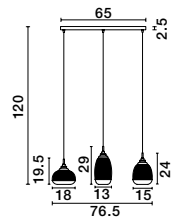

MOND | 9731216
Satin Gold Metal
Clear Glass
E14 3x40 Watt 220-240 Volt
IP20 Bulb Excluded
L: 76.5 W: 18 H: 120 cm