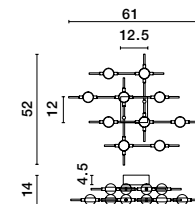

A-TOMO | 9180610

Gold Metal & Acrylic
LED 24 Watt 220-240 Volt
1680Lm 3000K IP20
L: 60.8 W: 51.5 H: 13.5 cm