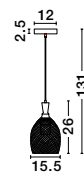

NEVA | 9402459

Black Metal
Black PVC Wire
E27 1x40 Watt 230 Volt
IP20 Bulb Excluded
D: 15.5 H: 131 cm