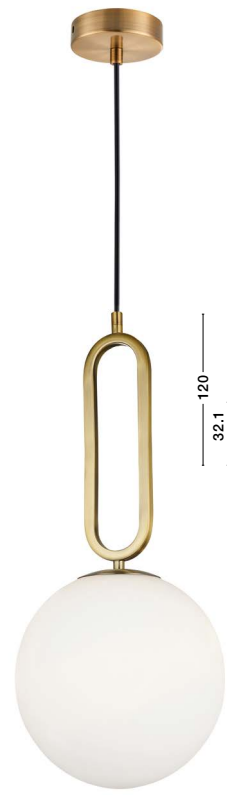

GRUS | 9191251

Brass Metal
Opal Glass
E27 1x60 Watt 220-240 Volt
IP20 Bulb Excluded
D: 25 H: 120 cm

GRUS | 9191252

Matt Black Metal
Opal Glass
E27 1x60 Watt 220-240 Volt
IP20 Bulb Excluded
D: 25 H: 120 cm

GRUS | 9191201

Brass Metal
Opal Glass
E27 1x60 Watt 220-240 Volt
IP20 Bulb Excluded
D: 20 H: 120 cm

GRUS | 9191202

Matt Black Metal
Opal Glass
E27 1x60 Watt 220-240 Volt
IP20 Bulb Excluded
D: 20 H: 120 cm