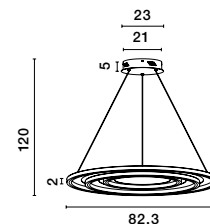

PAD | 9180303

Chrome Aluminium
White Metal & Acrylic
LED 85 Watt 220-240 Volt
1080Lm 3000K IP20
D: 82 H: 120 cm

PAD | 9180301

Chrome Aluminium
White Metal & Acrylic
LED 34.5 Watt 220-240 Volt
1656Lm 3000K IP20
L: 57.5 W: 42.5 H: 10 cm