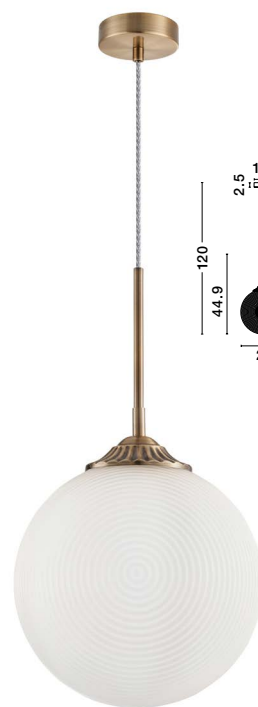

GRUS | 9191202

Matt Black Metal
Opal Glass
E27 1x60 Watt 220-240 Volt
IP20 Bulb Excluded
D: 20 H: 120 cm

ATHENA | 9119112

Opal Glass
Brass Metal
E27 1x60 Watt 220-240 Volt
IP20 Bulb Excluded
D: 22.5 H: 120 cm

ATHENA | 9191212

Opal Glass
Brass Metal
E27 1x60 Watt 220-240 Volt
IP20 Bulb Excluded
D: 25 H: 120 cm

ATHENA | 9119110

Smoky Gray Glass
Matt Black Metal
E27 1x60 Watt 220-240 Volt
IP20 Bulb Excluded
D: 22.5 H: 120 cm