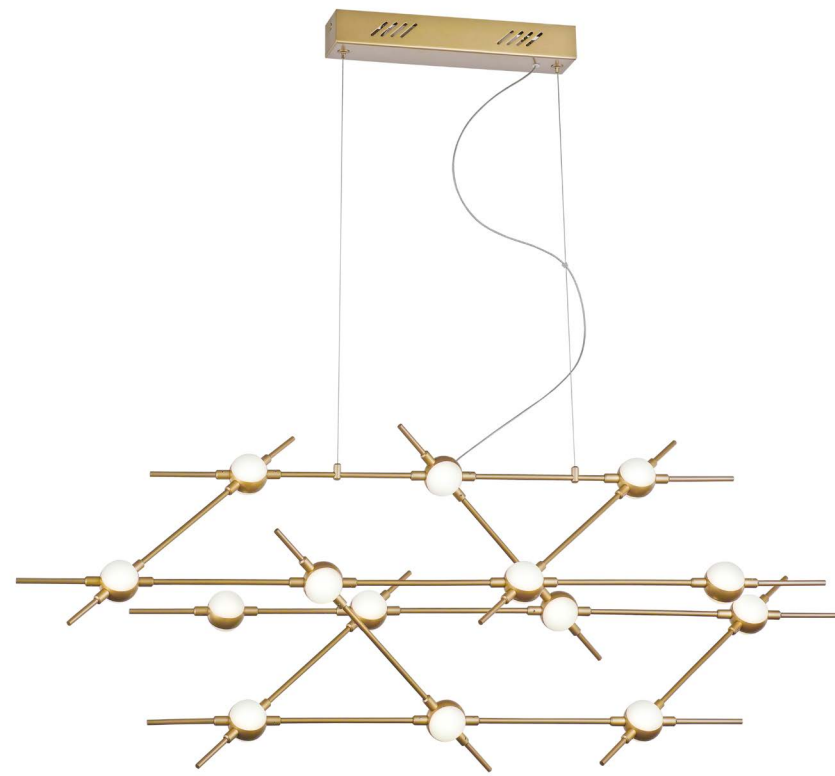

NOVA LUCE

SOLE | 9186001

Gold Metal
LED 36 Watt 220-240 Volt
2520Lm 3000K IP20
D: 60 H: 120 cm

NEBULA | 9186807

Gold Metal
LED 33.6 Watt 220-240 Volt
2352Lm 3000K IP20
L: 94.5 W: 32.5 H: 120 cm

NEBULA | 9186814

Gold Metal
LED 67.2 Watt 220-240 Volt
4704Lm 3000K IP20
L: 137 W: 54 H: 120 cm

A-TOMO | 9180630

Gold Metal & Acrylic
 LED 72 Watt 220-240 Volt
 5040Lm 3000K IP20
 L: 106 W: 58.5 H: 150 cm

A-TOMO | 9180673

Gold Metal & Acrylic
 LED 7.2 Watt 220-240 Volt
 504Lm 3000K IP20
 L: 30.5 W: 10 H: 40 cm

A-TOMO | 9180636

Gold Metal & Acrylic
 LED 86.4 Watt 220-240 Volt
 6048Lm 3000K IP20
 L: 93 W: 93 H: 50 cm

A-TOMO | 9180614

Gold Metal & Acrylic
 LED 33.6 Watt 220-240 Volt
 2352Lm 3000K IP20
 L: 110 W: 34.5 H: 34.5 cm

A-TOMO | 9180610

Gold Metal & Acrylic
 LED 24 Watt 220-240 Volt
 1680Lm 3000K IP20
 L: 60.8 W: 51.5 H: 13.5 cm