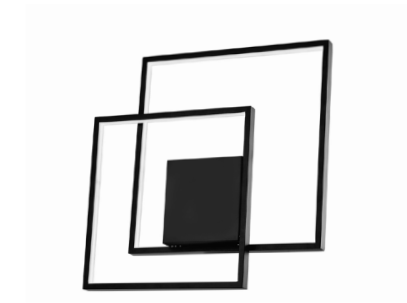

ENIGMA | 9364035
Dimmable

Sandy Black Steel Aluminium & Acrylic
LED 30 Watt 39 Volt 700Ma
1350Lm 3000K IP20
L: 42.5 W:42.5 H: 6 cm