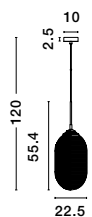

ATHENA | 9119110

Smoky Gray Glass
Matt Black Metal
E27 1x60 Watt 220-240 Volt
IP20 Bulb Excluded
D: 22.5 H: 120 cm