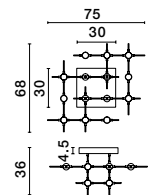

A-TOMO | 9180674
Gold Metal & Acrylic
LED 9.6 Watt 220-240 Volt
672Lm 3000K IP20
L: 70 W: 6 H: 120 cm