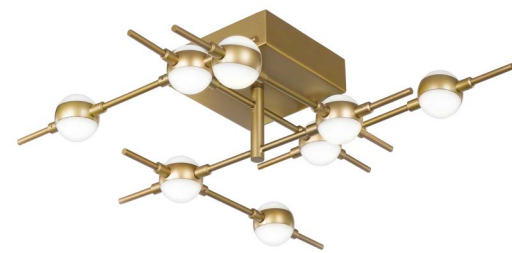

A-TOMO | 9180678

Gold Metal & Acrylic
LED 19.2 Watt 220-240 Volt
1344Lm 3000K IP20
L: 51.5 W: 51.5 H: 13.5 cm