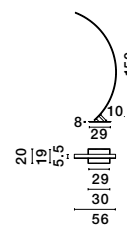

Dimmable

Sandy Black Steel
Aluminium & Acrylic
Adjustable
LED 93 Watt
3422Lm 3000K IP20
D: 80 D: 80 H: 120 cm

BRETON | 9348092

Dimmable

Sandy Black Steel Aluminium
& Acrylic
LED 40 Watt 57 Volt 700Ma
1850Lm 3000K IP20
L: 20 W: 56 H: 150 cm