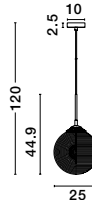

ATHENA | 9191210

Smoky Gray Glass
Matt Black Metal
E27 1x60 Watt 220-240 Volt
IP20 Bulb Excluded
D: 25 H: 120 cm