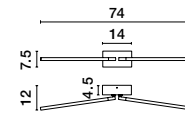

ADVENT | 9180724

Black Metal & Acrylic
LED 6.8 Watt 220-240 Volt
280Lm 3000K IP20
L: 36.5 W: 12 L: 40 cm