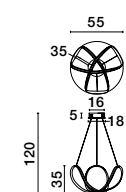

Adjustable

LED 63 Watt 24 Volt 2500Ma

3043Lm 3000K IP20

D: 70 H: 150 cm

APUS | 9348051
Sandy Black Steel Aluminium
& Acrylic
LED 50 Watt 60 Volt
1800Lm 3000K IP20
D: 70 H: 120 cm

APUS | 9348052
Sandy White Steel Aluminium
& Acrylic
LED 50 Watt 60 Volt
2158Lm 3000K IP20
D: 70 H: 120 cm