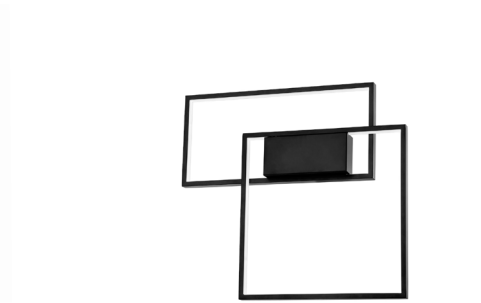

ENIGMA | 9364033
Dimmable

Sandy Black Steel Aluminium & Acrylic
LED 30 Watt 39 Volt 700Ma
1234Lm 3000K IP20
L: 45 W:45 H: 4 cm