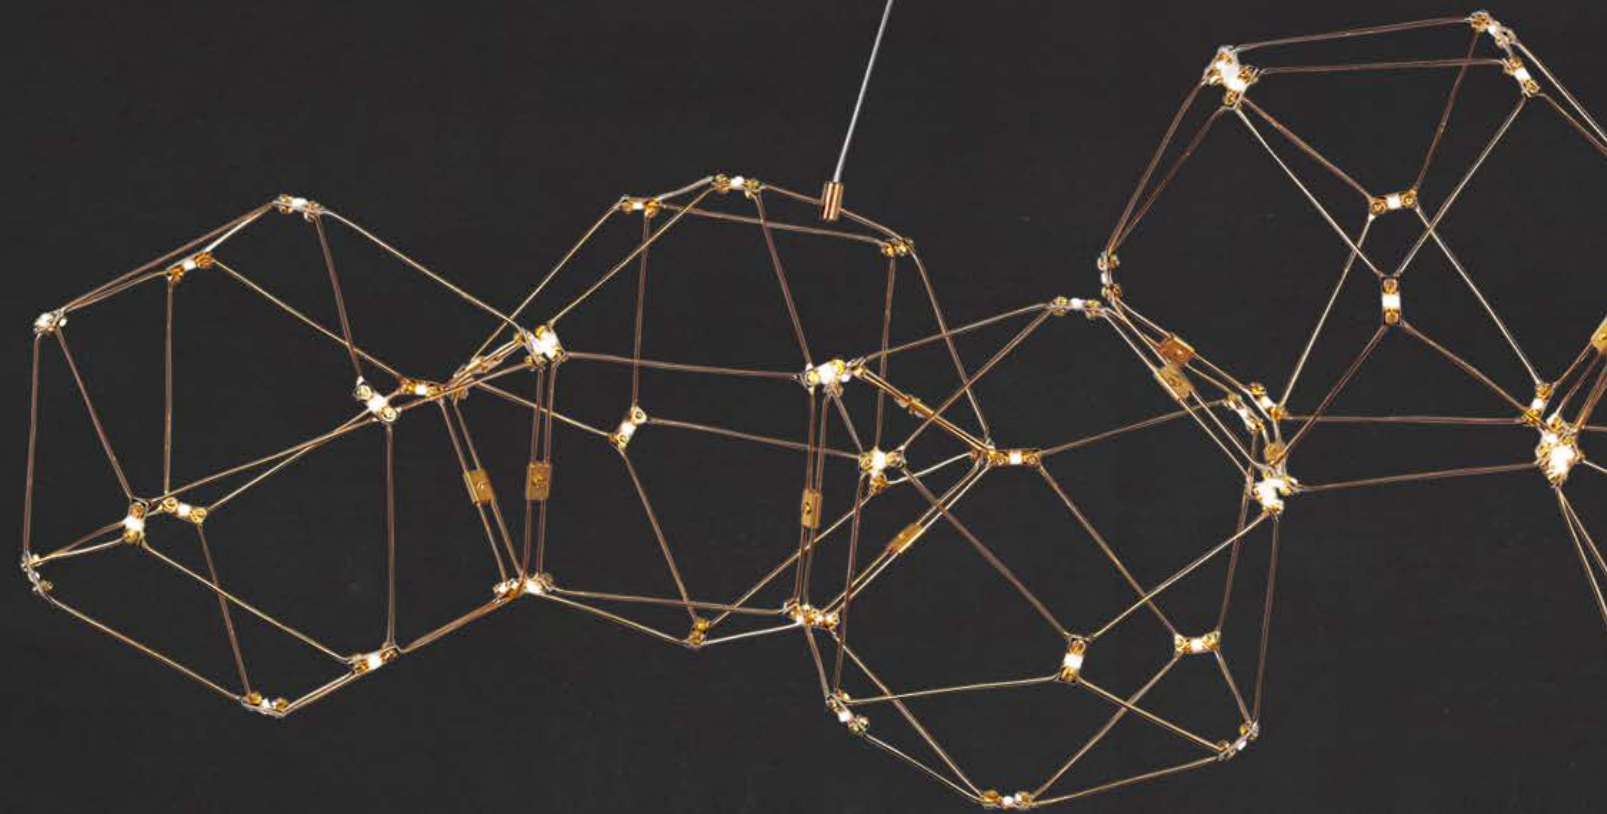

NOVA LUCE

SOLE | 9186001

Gold Metal
LED 36 Watt 220-240 Volt
2520Lm 3000K IP20
D: 60 H: 120 cm

NEBULA | 9186807

Gold Metal
LED 33.6 Watt 220-240 Volt
2352Lm 3000K IP20
L: 94.5 W: 32.5 H: 120 cm

NEBULA | 9186814