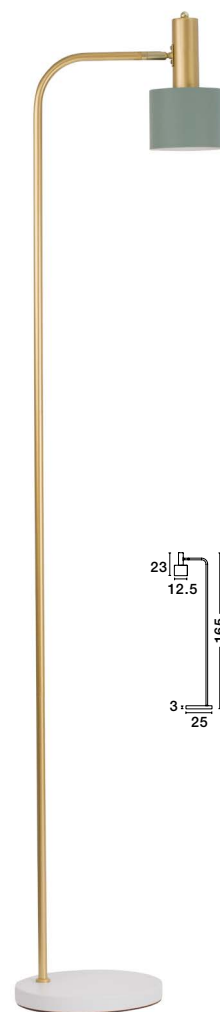

PAZ | 9426654
Gold Metal
Mint Metal Shade
White Base
E27 1x40 Watt 230 Volt
IP20 Bulb Excluded
D: 12.5 H: 165 cm

BULB EXCL. **A++-E**