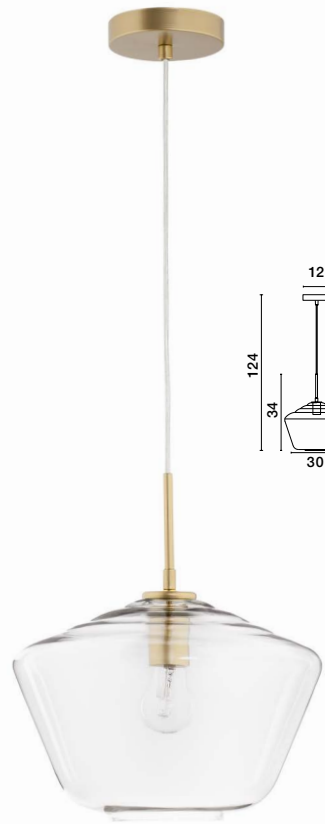

MOND | 9731214

Satin Gold Metal
Clear Glass
E14 3x40 Watt 220-240 Volt
IP20 Bulb Excluded
D: 43 H: 120 cm

MOND | 9731215
Satin Gold Metal
Clear Glass
E14 6x40 Watt 220-240 Volt
IP20 Bulb Excluded
D: 51 H: 120 cm

MOND | 9738200

Satin Gold Metal
Clear Glass
E14 6x40 Watt 220-240 Volt
IP20 Bulb Excluded
L: 18 W: 27.5 H: 40 cm

MOND | 9731216
Satin Gold Metal
Clear Glass
E14 3x40 Watt 220-240 Volt
IP20 Bulb Excluded
L: 76.5 W: 18 H: 120 cm

MIRA | 9416933
Clear Glass & Gold Metal
Black PVC Wire
E27 3x40 Watt 230 Volt
IP20 Bulb Excluded
D: 42.5 H1: 59 H2: 170 cm

MIRA | 9416925
Gold Metal
Clear Glass
& Black Pvc Wire
E27 1x40 Watt 230 Volt
IP20 Bulb Excluded
D: 25 H: 181 cm