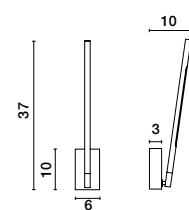

ADVENT | 9180712

Black Metal & Acrylic
LED 4.6 Watt 220-240 Volt
280Lm 3000K IP20
L: 10 W: 6 L: 37 cm