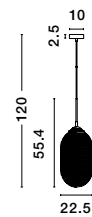

ATHENA | 9119112

Opal Glass
Brass Metal
E27 1x60 Watt 220-240 Volt
IP20 Bulb Excluded
D: 22.5 H: 120 cm