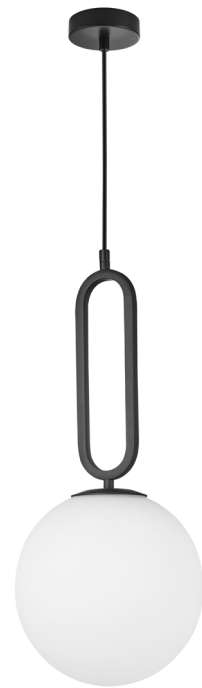

GRUS | 9191201

Brass Metal
Opal Glass
E27 1x60 Watt 220-240 Volt
IP20 Bulb Excluded
D: 20 H: 120 cm