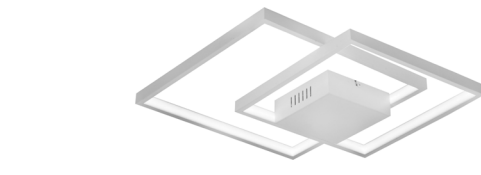

ENIGMA | 9364036
Dimmable

Sandy White Steel Aluminium & Acrylic
LED 30 Watt 39 Volt 700Ma
2031Lm 3000K IP20
L: 42.5 W:42.5 H: 6 cm