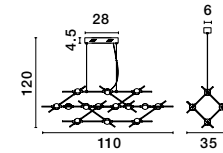

A-TOMO | 9180614

Gold Metal & Acrylic
LED 33.6 Watt 220-240 Volt
2352Lm 3000K IP20
L: 110 W: 34.5 H: 34.5 cm

A-TOMO | 9180610

Gold Metal & Acrylic
LED 24 Watt 220-240 Volt
1680Lm 3000K IP20
L: 60.8 W: 51.5 H: 13.5 cm

A-TOMO | 9180678

Gold Metal & Acrylic
LED 19.2 Watt 220-240 Volt
1344Lm 3000K IP20
L: 51.5 W: 51.5 H: 13.5 cm