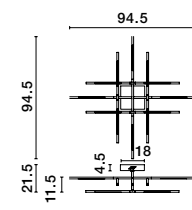

ADVENT | 9180714

Black Metal & Acrylic
LED 48 Watt 220-240 Volt
3360Lm 3000K IP20
L: 94.5 W: 94.5 H: 21 cm