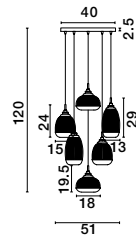

MOND | 9731215
Satin Gold Metal
Clear Glass
E14 6x40 Watt 220-240 Volt
IP20 Bulb Excluded
D: 51 H: 120 cm