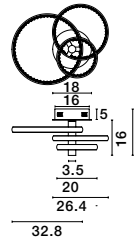

Adjustable

EMIL 9349063

Dimmable

Sandy Black Steel Aluminium
& Acrylic
LED 30 Watt 42 Volt 700Ma
1131Lm 3000K IP20
D: 45 W: 35 H: 220 cm

Adjustable

EMIL 9349062

Dimmable

Sandy White Steel Aluminium
& Acrylic
LED 30 Watt 42 Volt 700Ma
2362Lm 3000K IP20
D: 45 W: 35 H: 220 cm