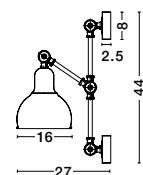

VIRGO | 9420850

Black Metal
E27 1x40 Watt 230 Volt
IP20 Bulb Excluded
D: 16 H: 44 cm