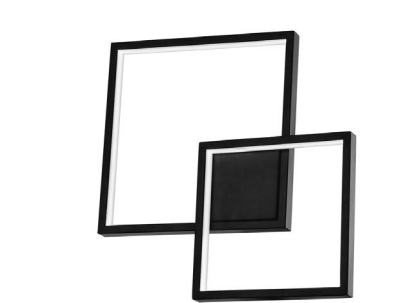

ENIGMA | 9364037
Not Dimmable

Sandy Black Steel Aluminium & Acrylic
LED 19 Watt 48 Volt
998Lm 3000K IP20
L: 32 W: 32 H: 6 cm