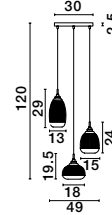

MOND | 9731214

Satin Gold Metal
Clear Glass
E14 3x40 Watt 220-240 Volt
IP20 Bulb Excluded
D: 43 H: 120 cm