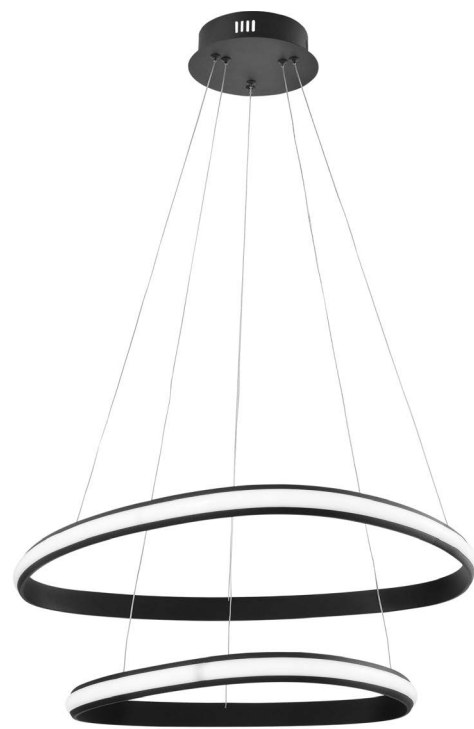

Dimmable

Sandy Black Steel
Aluminium & Acrylic
Adjustable
LED 93 Watt
3422Lm 3000K IP20
D: 80 D: 80 H: 120 cm

BRETON | 9348092

Dimmable

Sandy Black Steel Aluminium
& Acrylic
LED 40 Watt 57 Volt 700Ma
1850Lm 3000K IP20
L: 20 W: 56 H: 150 cm