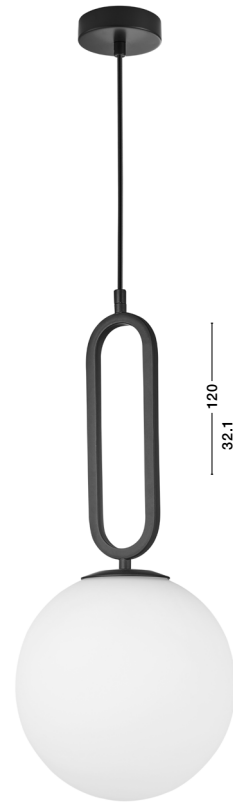

GRUS | 9191251

Brass Metal
Opal Glass
E27 1x60 Watt 220-240 Volt
IP20 Bulb Excluded
D: 25 H: 120 cm

GRUS | 9191252

Matt Black Metal
Opal Glass
E27 1x60 Watt 220-240 Volt
IP20 Bulb Excluded
D: 25 H: 120 cm