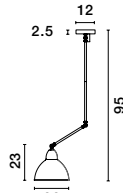

GARNET | 9417051

Black Metal Outside
& Gold Inside
Black Pvc Wire
E27 3x40 Watt 230 Volt
IP20 Bulb Excluded
D: 56 H: 120 cm

VIRGO | 9420850

Black Metal
E27 1x40 Watt 230 Volt
IP20 Bulb Excluded
D: 16 H: 44 cm