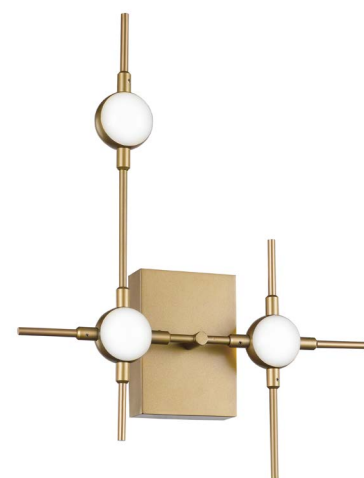

NOVA LUCE

SOLE | 9186001

Gold Metal
LED 36 Watt 220-240 Volt
2520Lm 3000K IP20
D: 60 H: 120 cm

NEBULA | 9186807

Gold Metal
LED 33.6 Watt 220-240 Volt
2352Lm 3000K IP20
L: 94.5 W: 32.5 H: 120 cm

NEBULA | 9186814

Gold Metal
LED 67.2 Watt 220-240 Volt
4704Lm 3000K IP20
L: 137 W: 54 H: 120 cm

A-TOMO | 9180630

Gold Metal & Acrylic
 LED 72 Watt 220-240 Volt
 5040Lm 3000K IP20
 L: 106 W: 58.5 H: 150 cm

A-TOMO | 9180673

Gold Metal & Acrylic
 LED 7.2 Watt 220-240 Volt
 504Lm 3000K IP20
 L: 30.5 W: 10 H: 40 cm

A-TOMO | 9180636

Gold Metal & Acrylic
 LED 86.4 Watt 220-240 Volt
 6048Lm 3000K IP20
 L: 93 W: 93 H: 50 cm

A-TOMO | 9180614

Gold Metal & Acrylic
 LED 33.6 Watt 220-240 Volt
 2352Lm 3000K IP20
 L: 110 W: 34.5 H: 34.5 cm

A-TOMO | 9180610

Gold Metal & Acrylic
 LED 24 Watt 220-240 Volt
 1680Lm 3000K IP20
 L: 60.8 W: 51.5 H: 13.5 cm