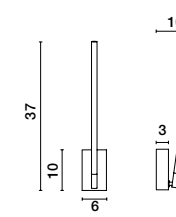

ADVENT | 9180726

Gold Metal & Acrylic
LED 17.3 Watt 220-240 Volt
1211Lm 3000K IP20
D: 18 L: 140 cm