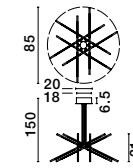

ADVENT | 9180714

Black Metal & Acrylic
LED 48 Watt 220-240 Volt
3360Lm 3000K IP20
L: 94.5 W: 94.5 H: 21 cm