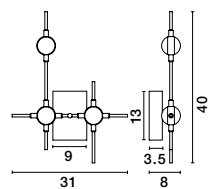

A-TOMO | 9180673

Gold Metal & Acrylic
LED 7.2 Watt 220-240 Volt
504Lm 3000K IP20
L: 30.5 W: 10 H: 40 cm