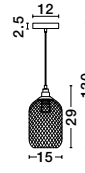

BULB EXCL. **A++-E**

NEVA | 9402459

Black Metal
Black PVC Wire
E27 1x40 Watt 230 Volt
IP20 Bulb Excluded
D: 15.5 H: 131 cm

NEVA | 9402436

Black Metal
Black PVC Wire
E27 1x40 Watt 230 Volt
IP20 Bulb Excluded
D: 15 H: 130 cm