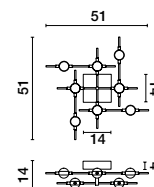

A-TOMO | 9180610

Gold Metal & Acrylic
LED 24 Watt 220-240 Volt
1680Lm 3000K IP20
L: 60.8 W: 51.5 H: 13.5 cm