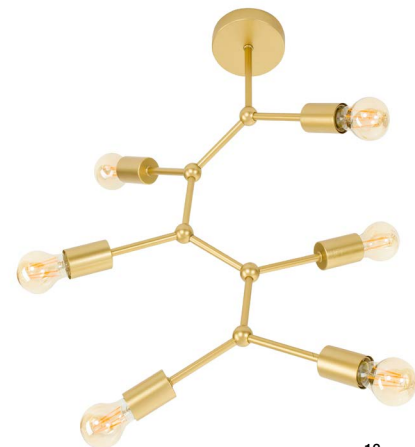

CALISTO | 9404076
Brass Metal
E27 6x40 Watt 230 Volt
IP20 Bulb Excluded
D: 60 H: 84 cm

BULB EXCL. A++-E