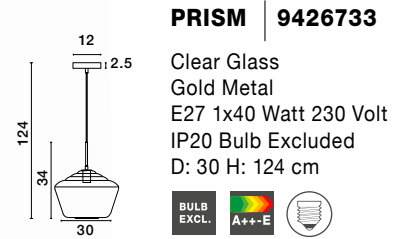

MOND | 9731214

Satin Gold Metal
Clear Glass
E14 3x40 Watt 220-240 Volt
IP20 Bulb Excluded
D: 43 H: 120 cm

MOND | 9731215
Satin Gold Metal
Clear Glass
E14 6x40 Watt 220-240 Volt
IP20 Bulb Excluded
D: 51 H: 120 cm

MOND | 9738200

Satin Gold Metal
Clear Glass
E14 6x40 Watt 220-240 Volt
IP20 Bulb Excluded
L: 18 W: 27.5 H: 40 cm

MOND | 9731216
Satin Gold Metal
Clear Glass
E14 3x40 Watt 220-240 Volt
IP20 Bulb Excluded
L: 76.5 W: 18 H: 120 cm