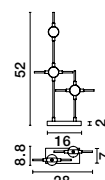

A-TOMO | 9180618
Gold Metal & Acrylic
LED 43.2 Watt 220-240 Volt
3024Lm 3000K IP20
L: 75 W: 68 H: 35.5 cm