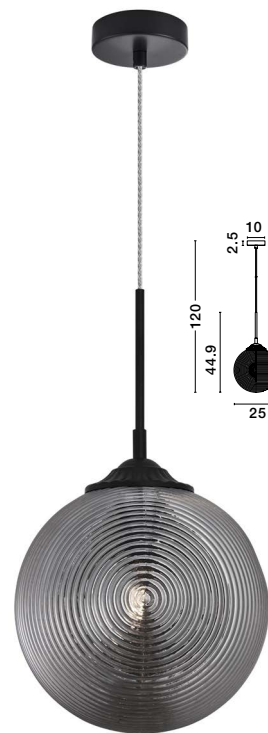

ATHENA | 9191212

Opal Glass
Brass Metal
E27 1x60 Watt 220-240 Volt
IP20 Bulb Excluded
D: 25 H: 120 cm

ATHENA | 9119110

Smoky Gray Glass
Matt Black Metal
E27 1x60 Watt 220-240 Volt
IP20 Bulb Excluded
D: 22.5 H: 120 cm