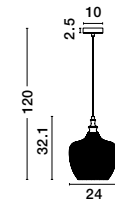

HECTOR | 9190032

Chrome Metal
Amber Glass
E27 1x60 Watt 220-240 Volt
IP20 Bulb Excluded
D: 30 H: 120 cm

HECTOR | 9190033

Chrome Metal
Opal Glass
E27 1x60 Watt 220-240 Volt
IP20 Bulb Excluded
D: 30 H: 120 cm