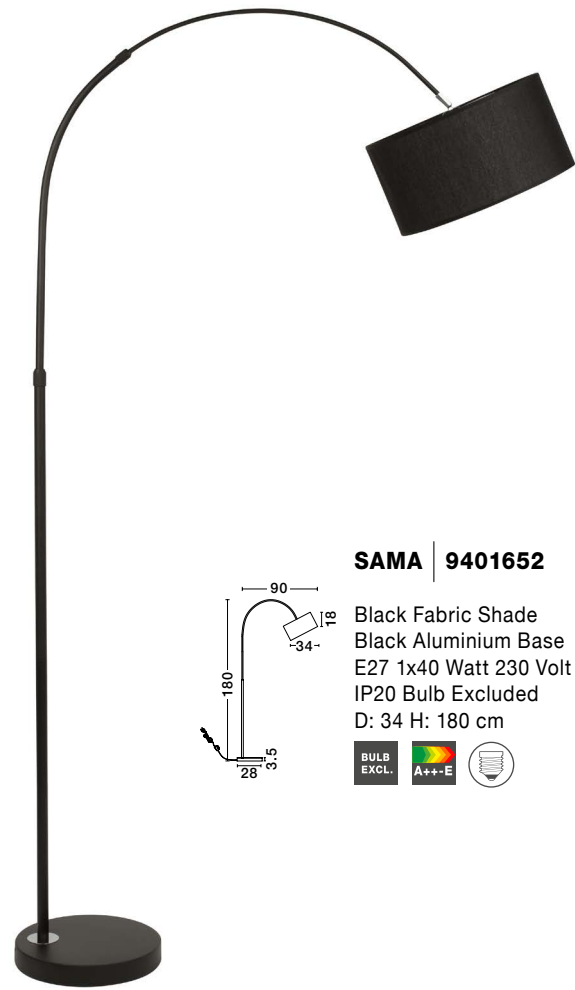

SAMA | 9401652
Black Fabric Shade
Black Aluminium Base
E27 1x40 Watt 230 Volt
IP20 Bulb Excluded
D: 34 H: 180 cm

BULB EXCL. A++-E