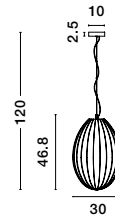

ATHENA | 9191211

Amber Glass
Brass Metal
E27 1x60 Watt 220-240 Volt
IP20 Bulb Excluded
D: 25 H: 120 cm

HECTOR | 9190031

Chrome Metal
Smoky Gray Glass
E27 1x60 Watt 220-240 Volt
IP20 Bulb Excluded
D: 30 H: 120 cm