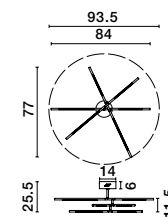

ADVENT | 9180781

Gold Metal & Acrylic
LED 40 Watt 220-240V Volt
2800Lm 3000K IP20
L: 84 W: 80 H: 81 cm