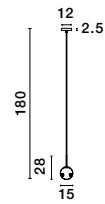

9426751

Gold Metal
Smoky Glass
Black PVC Wire
E27 1x40 Watt 230 Volt
IP20 Bulb Excluded
D: 15 H: 180 cm

9426753

Gold Metal
Smoky Glass
Black PVC Wire
E27 3x40 Watt 230 Volt
IP20 Bulb Excluded
D: 40 H: 180 cm

9190402

Chrome Metal
Handmade Glass
E27 1x60 Watt 220-240 Volt
IP20 Bulb Excluded
D: 25 H: 120 cm

9190392

Chrome Metal
Handmade Glass
E27 1x60 Watt 220-240 Volt
IP20 Bulb Excluded
D: 22 H: 120 cm